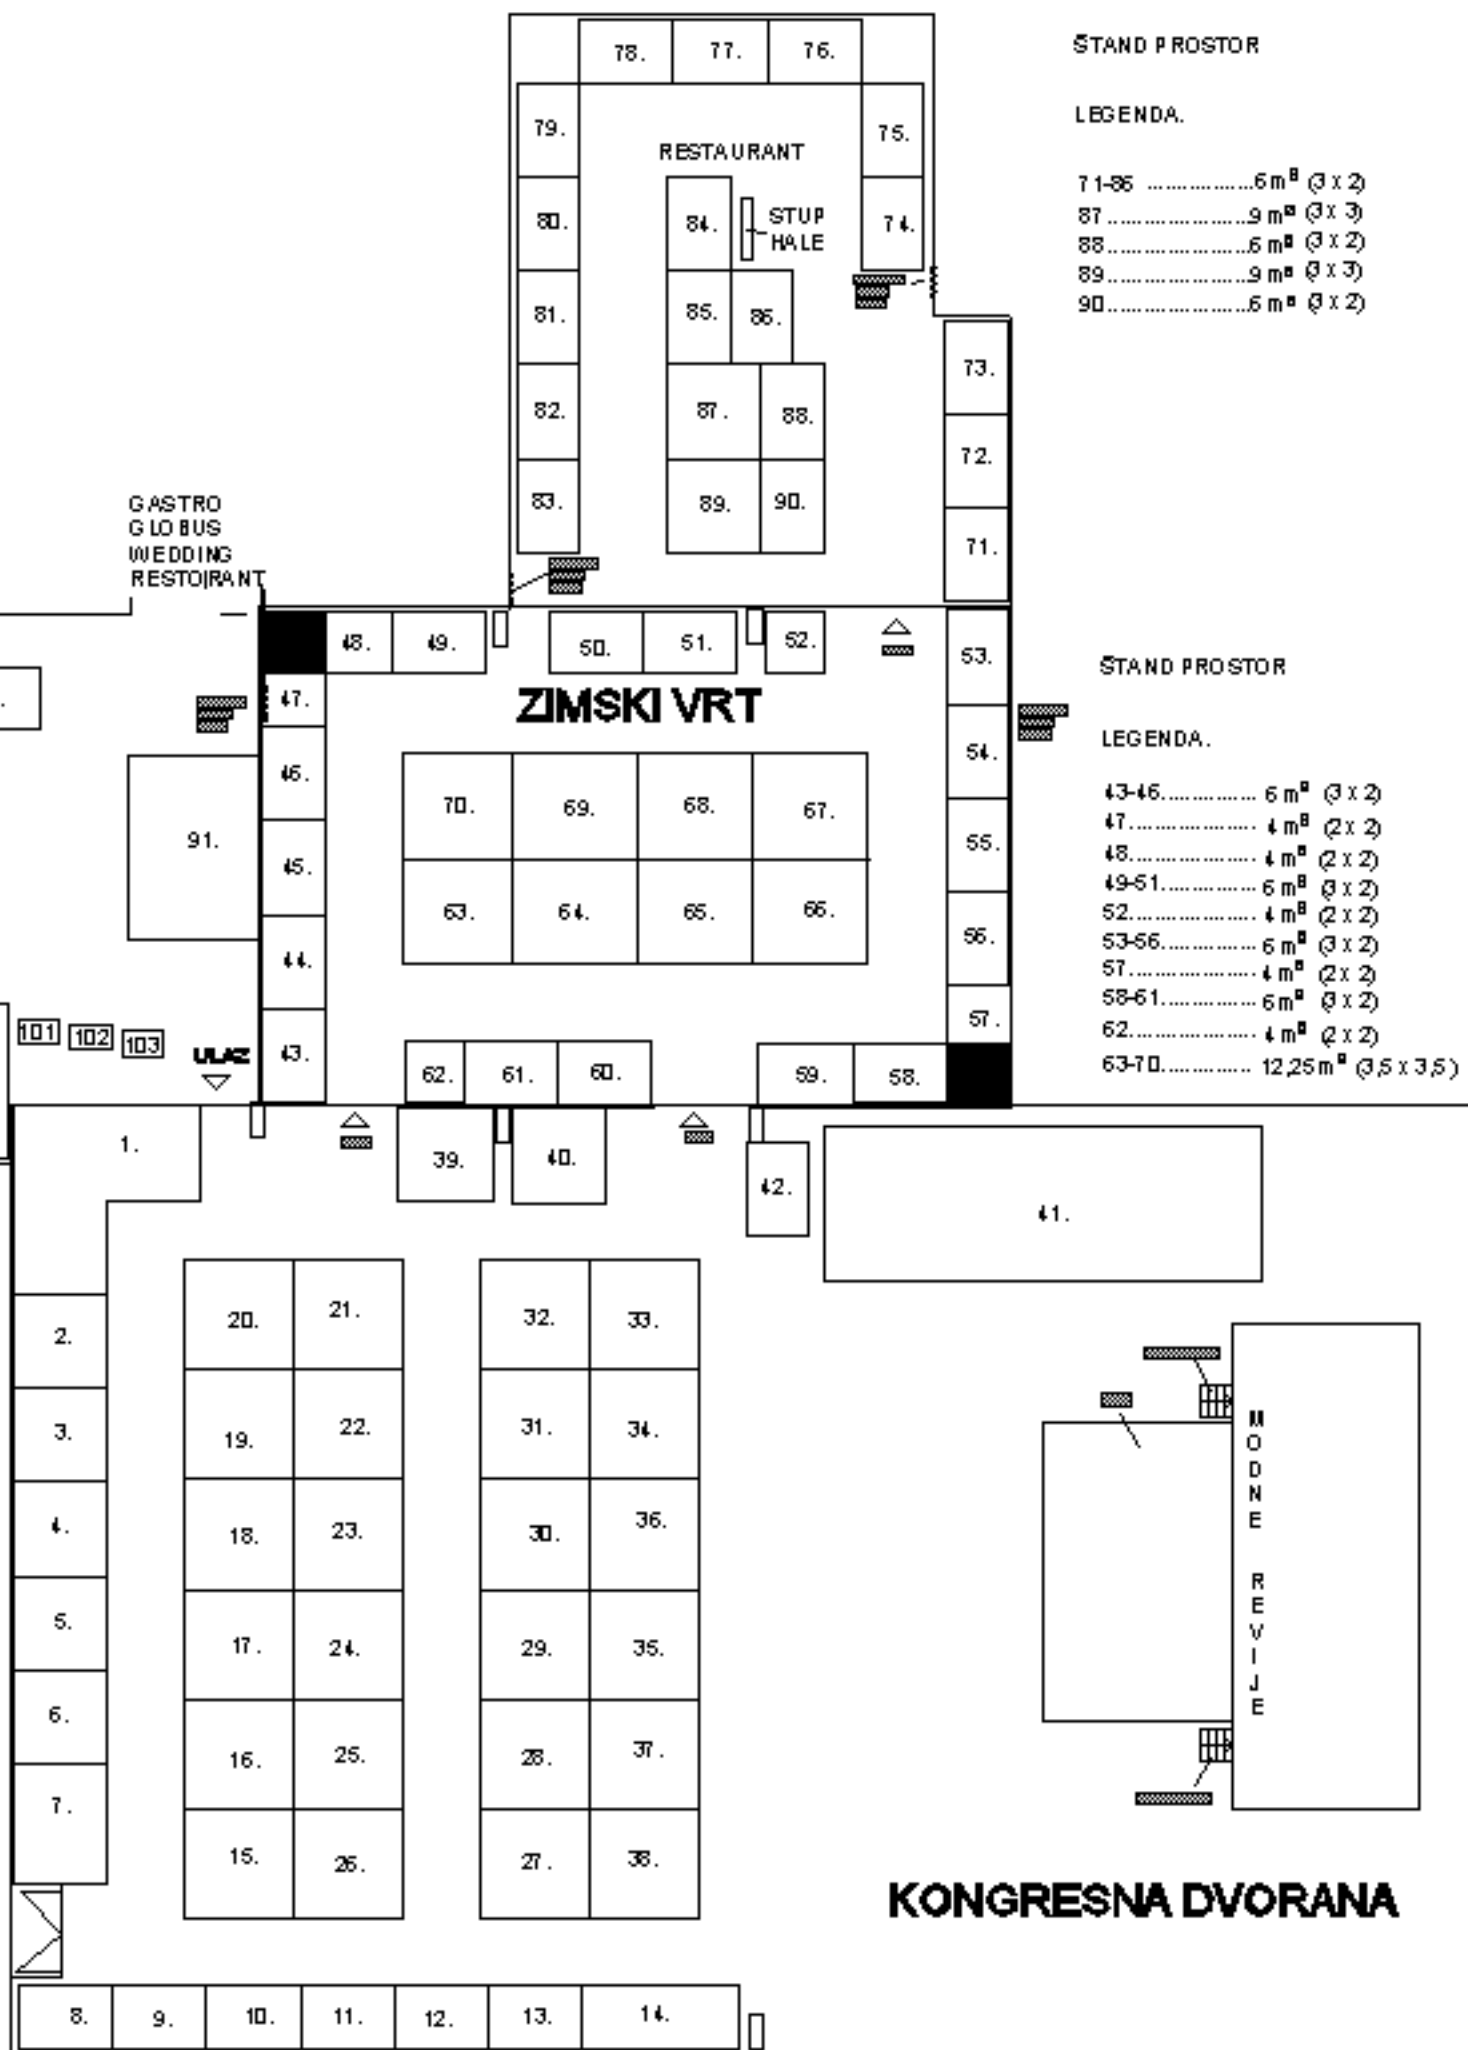

STAND PROSTOR
LEGENDA:

- 91..... 24 m² (6 x 4)
- 92-93..... 6 m² (3 x 2)
- 94..... 30 m² (4 x 7,5)
- 95..... 33,75 m² (4,5 x 7,5)
- 96..... 12 m² (4 x 3)
- 97..... 9 m² (3 x 3)
- 98..... 25 m² (5 x 5)
- 99..... 17,50 m² (3,5 x 5)
- 100..... 40 m² (8 x 5)
- 101-103..... 2 m² (2 x 1)

STAND PROSTOR

LEGENDA.

- 1..... 27 m² (3x6+3x3)
- 2-6..... 9 m² (3 x 3)
- 7..... 10,50 m² (3,5 x 3)
- 8-13..... 6 m² (3 x 2)
- 14..... 10 m² (5 x 2)
- 15-38..... 12,25 m² (3,5 x 3,5)
- 39-40..... 9 m² (3 x 3)
- 41..... 70 m² (15 x 5)
- 42..... 6 m² (3 x 2)

STAND PROSTOR

LEGENDA.

- 71-86 6 m² (3 x 2)
- 87 9 m² (3 x 3)
- 88 6 m² (3 x 2)
- 89 9 m² (3 x 3)
- 90 6 m² (3 x 2)

STAND PROSTOR

LEGENDA.

- 43-46..... 6 m² (3 x 2)
- 47..... 4 m² (2 x 2)
- 48..... 4 m² (2 x 2)
- 49-51..... 6 m² (3 x 2)
- 52..... 4 m² (2 x 2)
- 53-56..... 6 m² (3 x 2)
- 57..... 4 m² (2 x 2)
- 58-61..... 6 m² (3 x 2)
- 62..... 4 m² (2 x 2)
- 63-70..... 12,25 m² (3,5 x 3,5)

KONGRESNA DVORANA